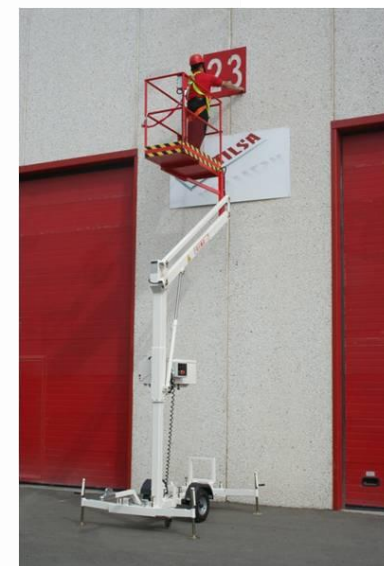

**Plataforma elevadora
remolcable para trabajos en
altura de hasta 7,5 metros.**

**Diferentes tipos de
alimentación -
(230V - Baterías)**

Peso desde 450kg

**Homologada para dos personas.
No necesita ser matriculada.**

Parma7 estándar

Alimentación 230V // Nivel visual para estabilización // Enganche de bola // Cesta de (1,2 x 0,6)m // Semieje para estrecharla en 0,85m // Estabilizadores manuales con micros de seguridad // Controles en cesta y suelo