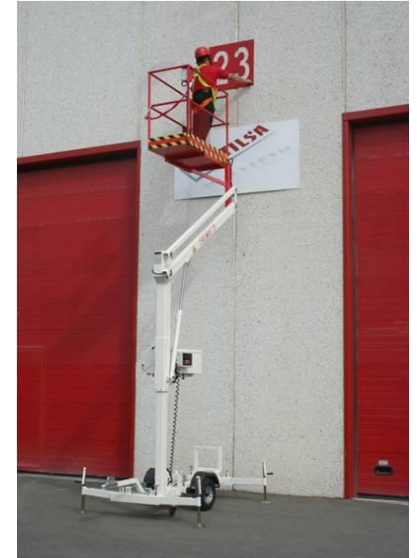

**PARMA 7**

**NACELLE ÉLÉVATRICE TRACTABLE. HAUTEUR DE TRAVAIL: 7,5 MTS.**

**MODÈLE STANDARD:**

- \* Alimentation 230V
- \* Niveau de stabilisation visuel
- \* Boule d'attelage
- \* Panier de (1,2 x 0,6) m
- \* Stabilisateurs manuels avec microinterrupteurs de sécurité
- \* Commandes panier et châssis
- \* Commandes électrohydrauliques
- \* Abaissement d'urgence sur le châssis
- \* Essieu réglable pour le réduire à 0,75 m