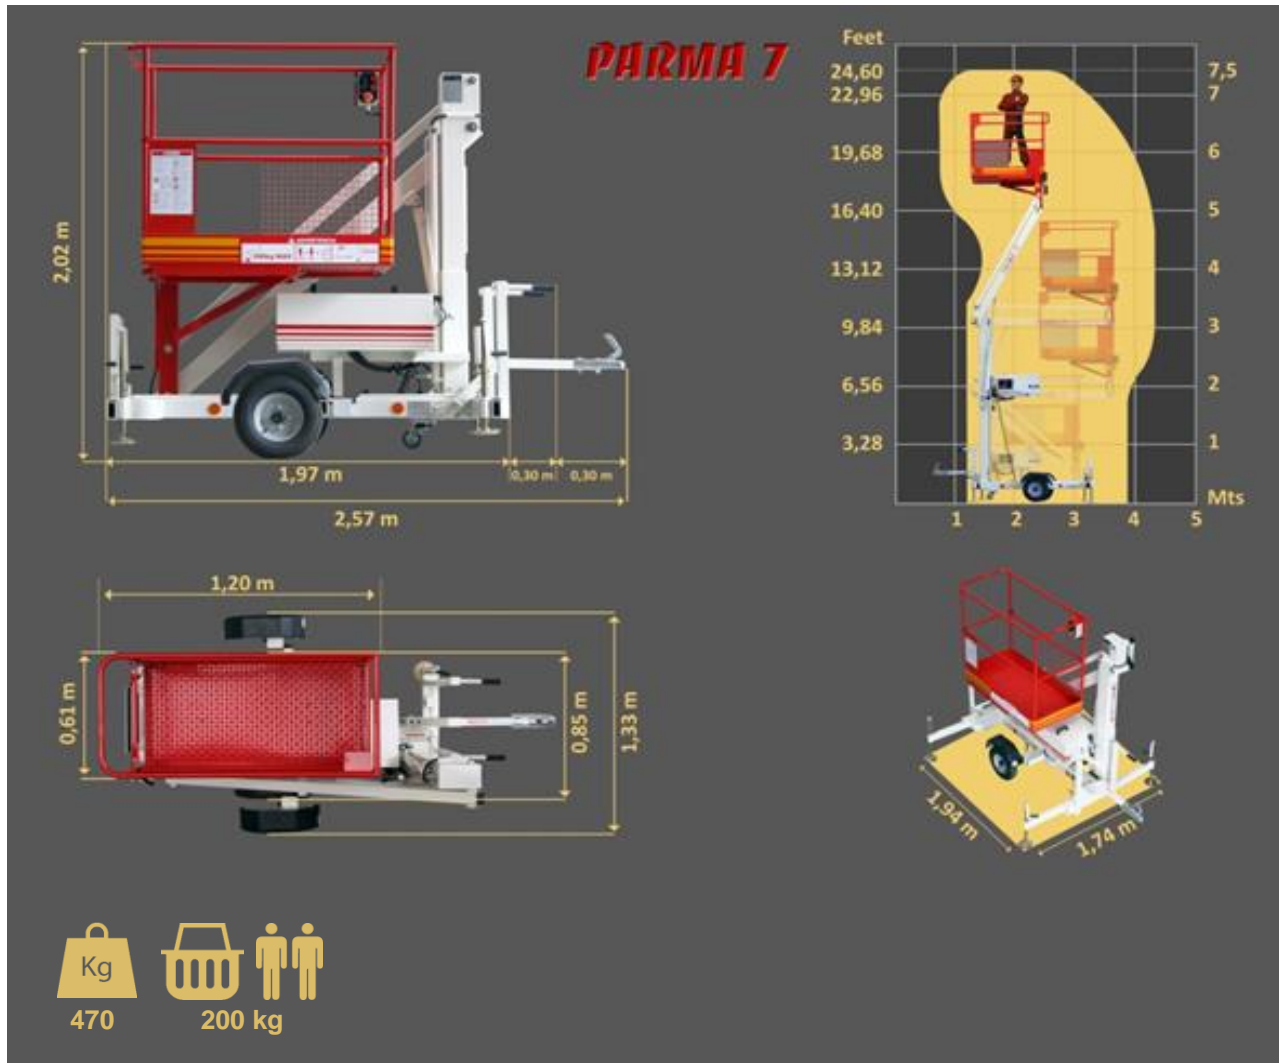

**PARMA 7**

**NACELLE ÉLÉVATRICE TRACTABLE. HAUTEUR DE TRAVAIL: 7,5 MTS.**

**MODÈLE STANDARD:**

- \* Alimentation 230V
- \* Niveau de stabilisation visuel
- \* Boule d'attelage
- \* Panier de (1,2 x 0,6) m
- \* Stabilisateurs manuels avec microinterrupteurs de sécurité
- \* Commandes panier et châssis
- \* Commandes électrohydrauliques
- \* Abaissement d'urgence sur le châssis
- \* Essieu réglable pour le réduire à 0,75 m

### Accessoires disponibles

- 1 Prise de courant dans panier
- 2 Roue de rechange
- 3 Kit de feux pour le transport
- 4 Gyrophare
- 5 Machine avec autonomie à batteries
- 6 Indicateur de charge de batteries
- 7 Attelage à anneau pour le remorque
- 8 Buzzer d'abaissement
- 9 Compte-heures