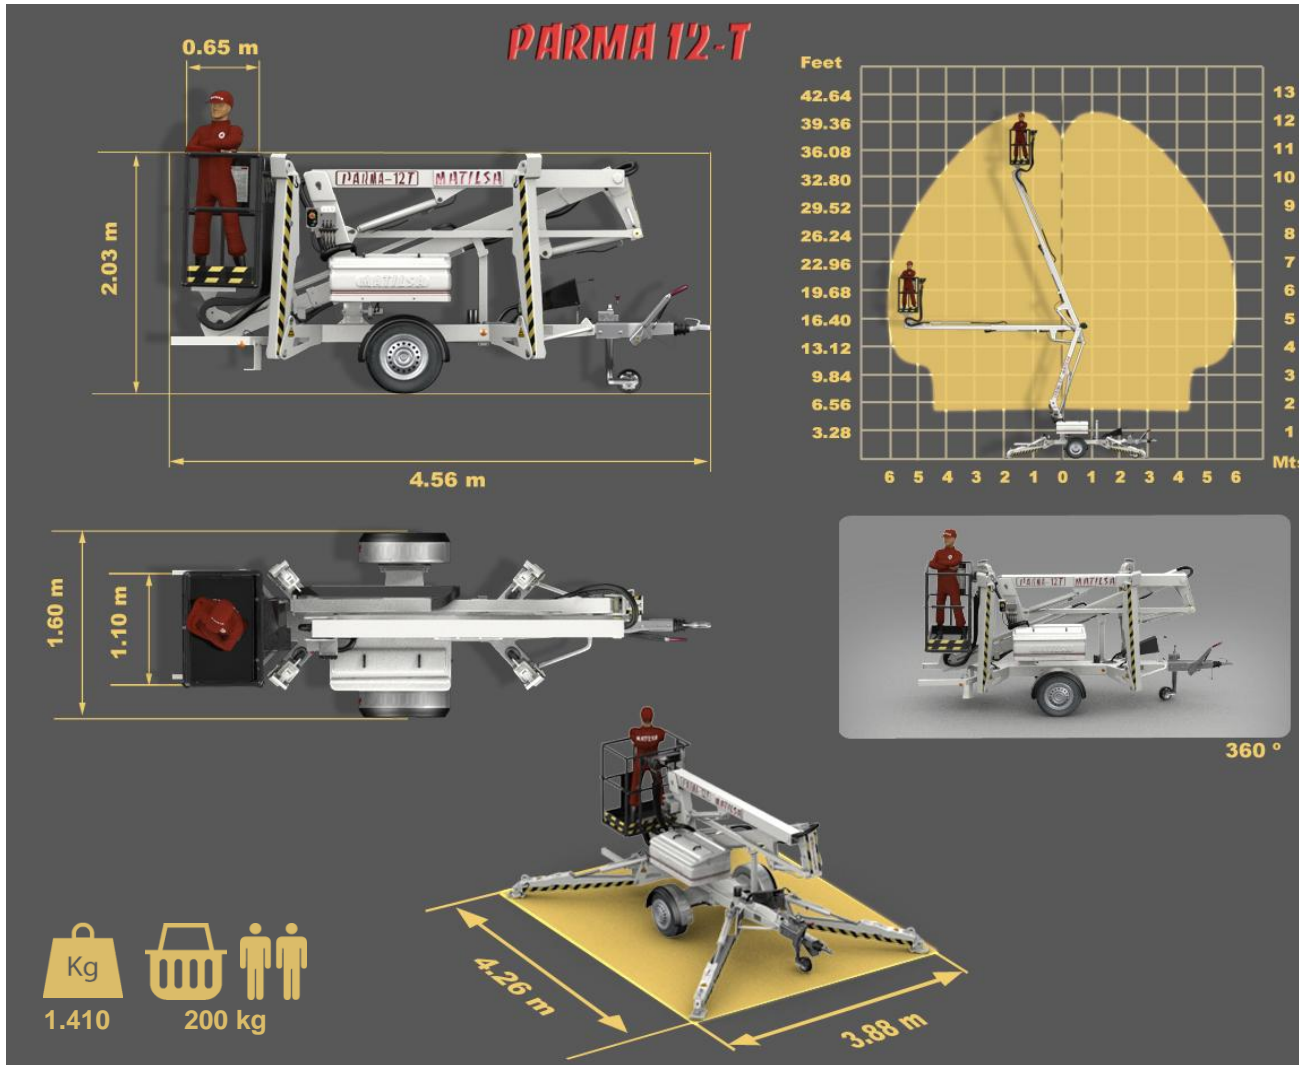

PARMA 12T

PLATAFORMA ELEVADORA REMOLCABLE CON BRAZOS ARTICULADOS Y TELESCÓPICO, PARA TRABAJOS EN ALTURA DE HASTA 12 METROS

VERSIÓN ESTÁNDAR:

- * Alimentación 230V
- * Nivel visual para estabilización
- * Enganche de bola con freno de inercia
- * Cesta de (1,1x0,6) m
- * Estabilizadores hidráulicos rígidos con micros de seguridad
- * Controles hidráulicos proporcionales
- * Descenso de emergencia desde suelo

Management System
ISO 9001:2008

www.tuv.com
ID 9105060482

Lista de accesorios

- 1 Toma de corriente en cesta
- 2 Zumbador de descenso
- 3 Rueda de repuesto
- 4 Kit de luces
- 5 Luz rotativa
- 6 Cuenta horas
- 7 Bienergética: 230 V + (gasolina o baterías)
- 8 Alimentación con baterías
- 9 Indicador de carga de baterías
- 10 Sistema automotriz en ruedas
- 11 Cesta de fibra
- 12 Bajada de emergencia en cesta
- 13 Giro hidráulico en cesta 150°
- 14 Limitador de carga en cesta
- 15 Platos de apoyo (40 x 35) cm
- 16 Estabilizador para enganche de bola o anilla
- 17 Enganche tipo anilla