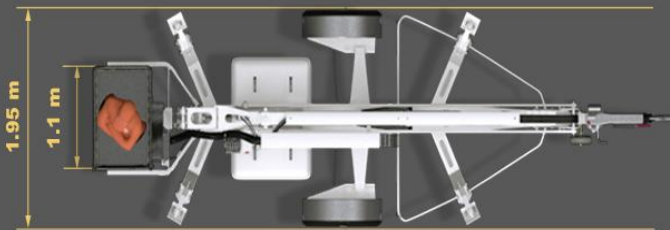

PARMA 15T

PLATAFORMA ELEVADORA REMOLCABLE CON BRAZOS ARTICULADOS Y TELESCÓPICA, PARA TRABAJOS EN ALTURA DE HASTA 15 METROS

VERSIÓN ESTÁNDAR:

- * Alimentación 230V
- * Nivel visual para estabilización
- * Enganche de bola con freno de inercia
- * Cesta de (1,1x0,6) m
- * Estabilizadores hidráulicos rígidos con micros de seguridad
- * Controles hidráulicos proporcionales
- * Descenso de emergencia desde suelo

Management System
ISO 9001:2008

www.tuv.com
ID 9105060482

PARMA 15T

PARMA 15-T

360°

Lista de accesorios

- 1 Toma de corriente en cesta
- 2 Zumbador de descenso
- 3 Rueda de repuesto
- 4 Luz rotativa
- 5 Cuenta horas
- 6 Kit de luces
- 7 Giro hidráulico en cesta
- 8 Bienergética: 230V + (gasolina o baterías)
- 9 Bienergética: 230V + motor diesel
- 10 Máquina con baterías
- 11 Bienergética: baterías + motor diesel
- 12 Bienergética: baterías + motor gasolina
- 13 Indicador de carga de baterías
- 14 Cesta de fibra
- 15 Bajada de emergencia en cesta
- 16 Limitador de carga en cesta
- 17 Sistema automotriz en ruedas
- 18 Platos de apoyo (40x35) cm
- 19 Estabilizador para enganche de bola o anilla
- 20 Enganche tipo anilla