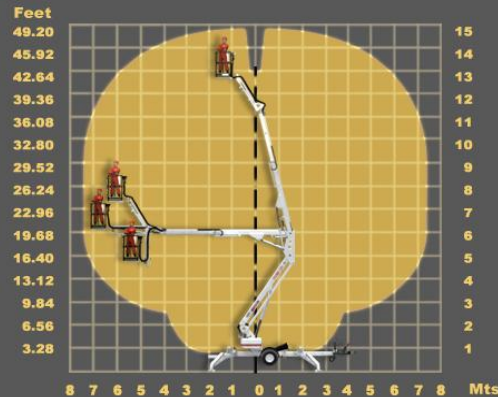

PARMA 15T

PLATAFORMA ELEVADORA REMOLCABLE CON BRAZOS ARTICULADOS Y TELESCÓPICA, PARA TRABAJOS EN ALTURA DE HASTA 15 METROS

VERSIÓN ESTÁNDAR:

- * Alimentación 230V
- * Nivel visual para estabilización
- * Enganche de bola con freno de inercia
- * Cesta de (1,1x0,6) m
- * Estabilizadores hidráulicos rígidos con micros de seguridad
- * Controles hidráulicos proporcionales
- * Descenso de emergencia desde suelo

Management System
ISO 9001:2008

www.tuv.com
ID 9105060482

PARMA 15T

PARMA 15-T

360°

Lista de accesorios

- 1 Toma de corriente en cesta
- 2 Zumbador de descenso
- 3 Rueda de repuesto
- 4 Luz rotativa
- 5 Cuenta horas
- 6 Kit de luces
- 7 Giro hidráulico en cesta
- 8 Bienergética: 230V + (gasolina o baterías)
- 9 Bienergética: 230V + motor diesel
- 10 Máquina con baterías
- 11 Bienergética: baterías + motor diesel
- 12 Bienergética: baterías + motor gasolina
- 13 Indicador de carga de baterías
- 14 Cesta de fibra
- 15 Bajada de emergencia en cesta
- 16 Limitador de carga en cesta
- 17 Sistema automotriz en ruedas
- 18 Platos de apoyo (40x35) cm
- 19 Estabilizador para enganche de bola o anilla
- 20 Enganche tipo anilla