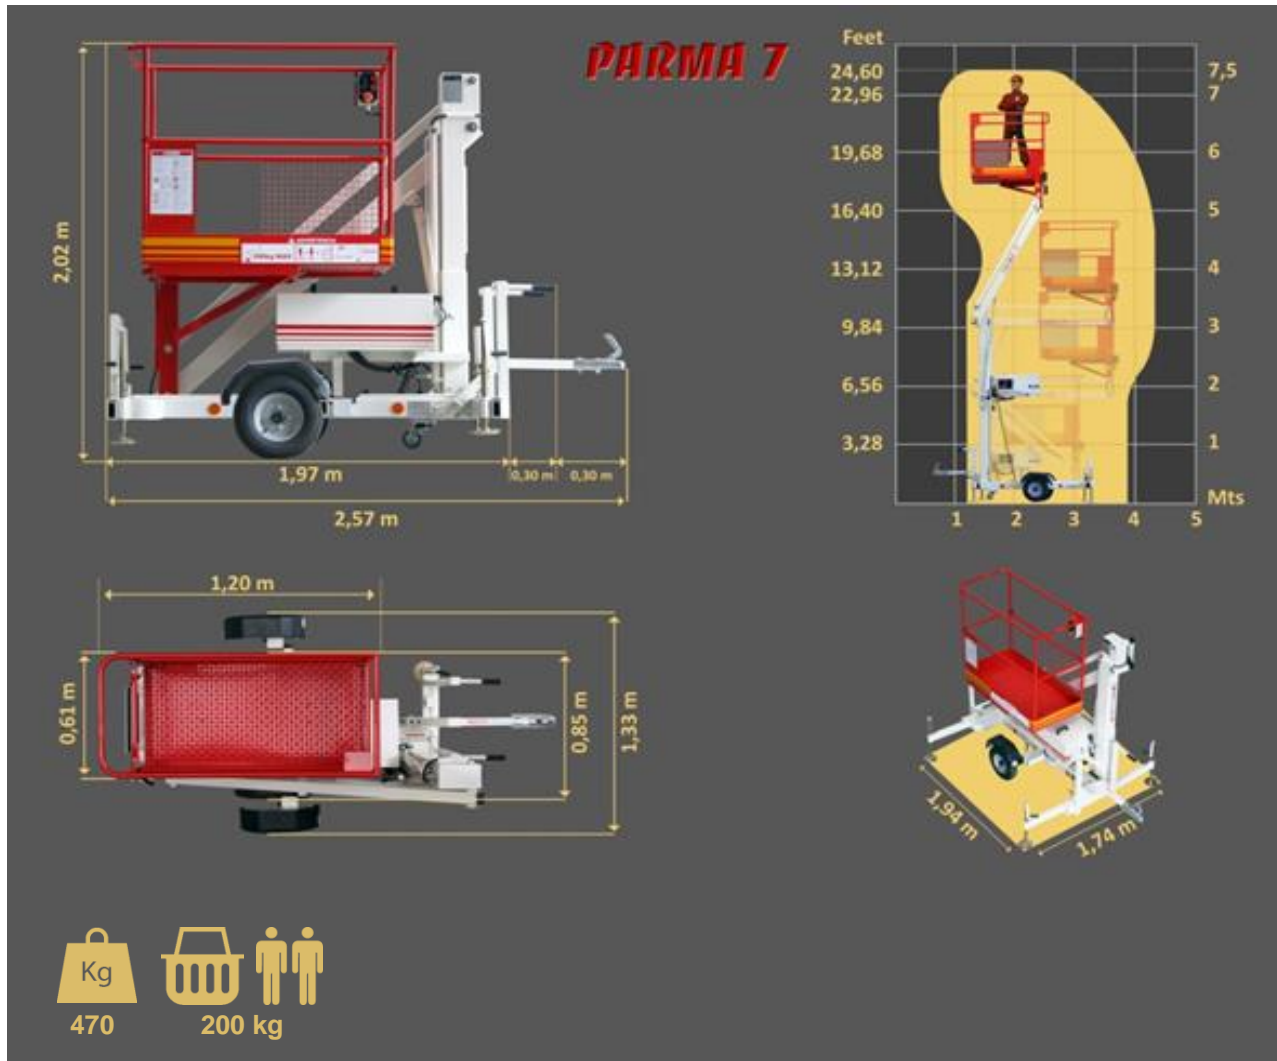

**PARMA 7**

**PLATAFORMA ELEVADORA REMOLCABLE PARA TRABAJOS EN ALTURA DE HASTA 7,5 METROS**

**EQUIPAMIENTO DE SERIE Y LISTA PARA TRABAJAR**

- \* Alimentación 230V
- \* Nivel visual para estabilización
- \* Enganche de bola
- \* Cesta de (1,20 x 0,6) m
- \* Estabilizadores manuales con micros de seguridad
- \* Controles en cesta y suelo
- \* Mandos electrohidráulicos
- \* Descenso de emergencia desde suelo
- \* Semieje para estrecharla en 0,75m

### Equipamiento opcional

- 1 Toma de corriente en cesta
- 2 Rueda de repuesto
- 3 Kit de luces
- 4 Luz rotativa
- 5 Alimentación baterías
- 6 Indicador carga baterías
- 7 Enganche tipo anilla
- 8 Zumbador de descenso
- 9 Cuenta horas