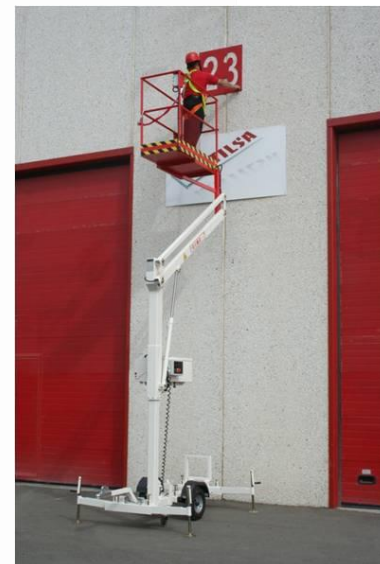

**Plataforma elevadora
remolcable para trabajos en
altura de hasta 7,5 metros.**

**Diferentes tipos de
alimentación -
(230V - Baterías)**

Peso desde 450kg

**Homologada para dos personas.
No necesita ser matriculada.**

Parma7 estándar

Alimentación 230V // Nivel visual para estabilización // Enganche de bola // Cesta de (1,2 x 0,6)m // Semieje para estrecharla en 0,85m // Estabilizadores manuales con micros de seguridad // Controles en cesta y suelo