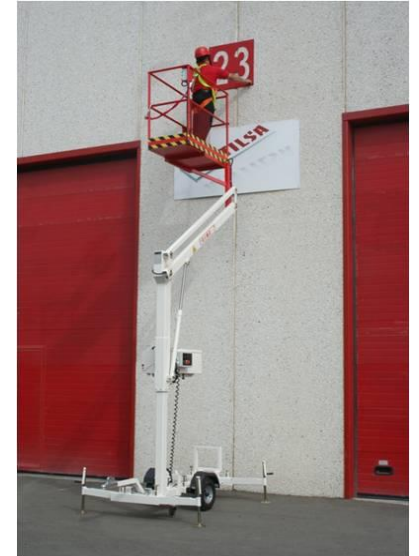

**PARMA 7**

**PLATAFORMA ELEVADORA REMOLCABLE PARA TRABAJOS EN ALTURA DE HASTA 7,5 METROS**

**EQUIPAMIENTO DE SERIE Y LISTA PARA TRABAJAR**

- \* Alimentación 230V
- \* Nivel visual para estabilización
- \* Enganche de bola
- \* Cesta de (1,20 x 0,6) m
- \* Estabilizadores manuales con micros de seguridad
- \* Controles en cesta y suelo
- \* Mandos electrohidráulicos
- \* Descenso de emergencia desde suelo
- \* Semieje para estrecharla en 0,75m

### Equipamiento opcional

- 1 Toma de corriente en cesta
- 2 Rueda de repuesto
- 3 Kit de luces
- 4 Luz rotativa
- 5 Alimentación baterías
- 6 Indicador carga baterías
- 7 Enganche tipo anilla
- 8 Zumbador de descenso
- 9 Cuenta horas