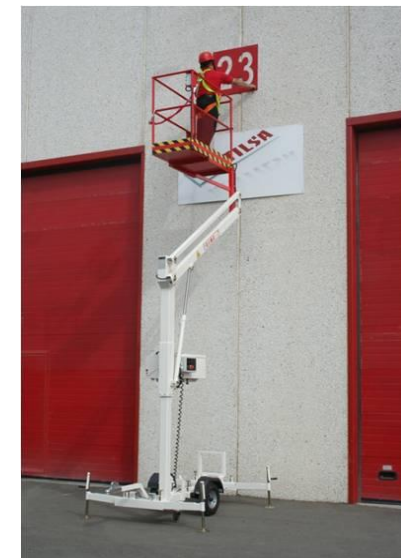

**PARMA 7**

**PLATAFORMA ELEVADORA REMOLCABLE PARA TRABAJOS EN ALTURA DE HASTA 7,5 METROS**

**VERSION ESTÁNDAR:**

- \* Alimentación 230V
- \* Nivel visual para estabilización
- \* Enganche de bola
- \* Cesta de (1,20 x 0,6) m
- \* Semieje para estrecharla en 0,75m
- \* Estabilizadores manuales con micros de seguridad
- \* Controles en cesta y suelo
- \* Descenso de emergencia desde suelo

Management System  
ISO 9001:2008  
www.tuv.com  
ID 9105060482

**PARMA 7**

**Lista de accesorios**

- 1 Toma de corriente en cesta
- 2 Rueda de repuesto
- 3 Kit de luces
- 4 Luz rotativa
- 5 Alimentación baterías
- 6 Indicador carga baterías
- 7 Enganche tipo anilla