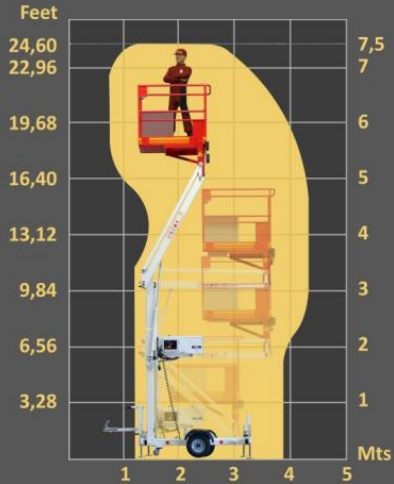

PARMA 7

Lista de accesorios

1. 1 Toma de corriente en cesta
2. 2 Rueda de repuesto
3. 3 Kit de luces para transporte
4. 4 Luz rotativa
5. 5 Con baterías
6. 6 Indicador de carga de baterías
7. 7 Enganche tipo anilla