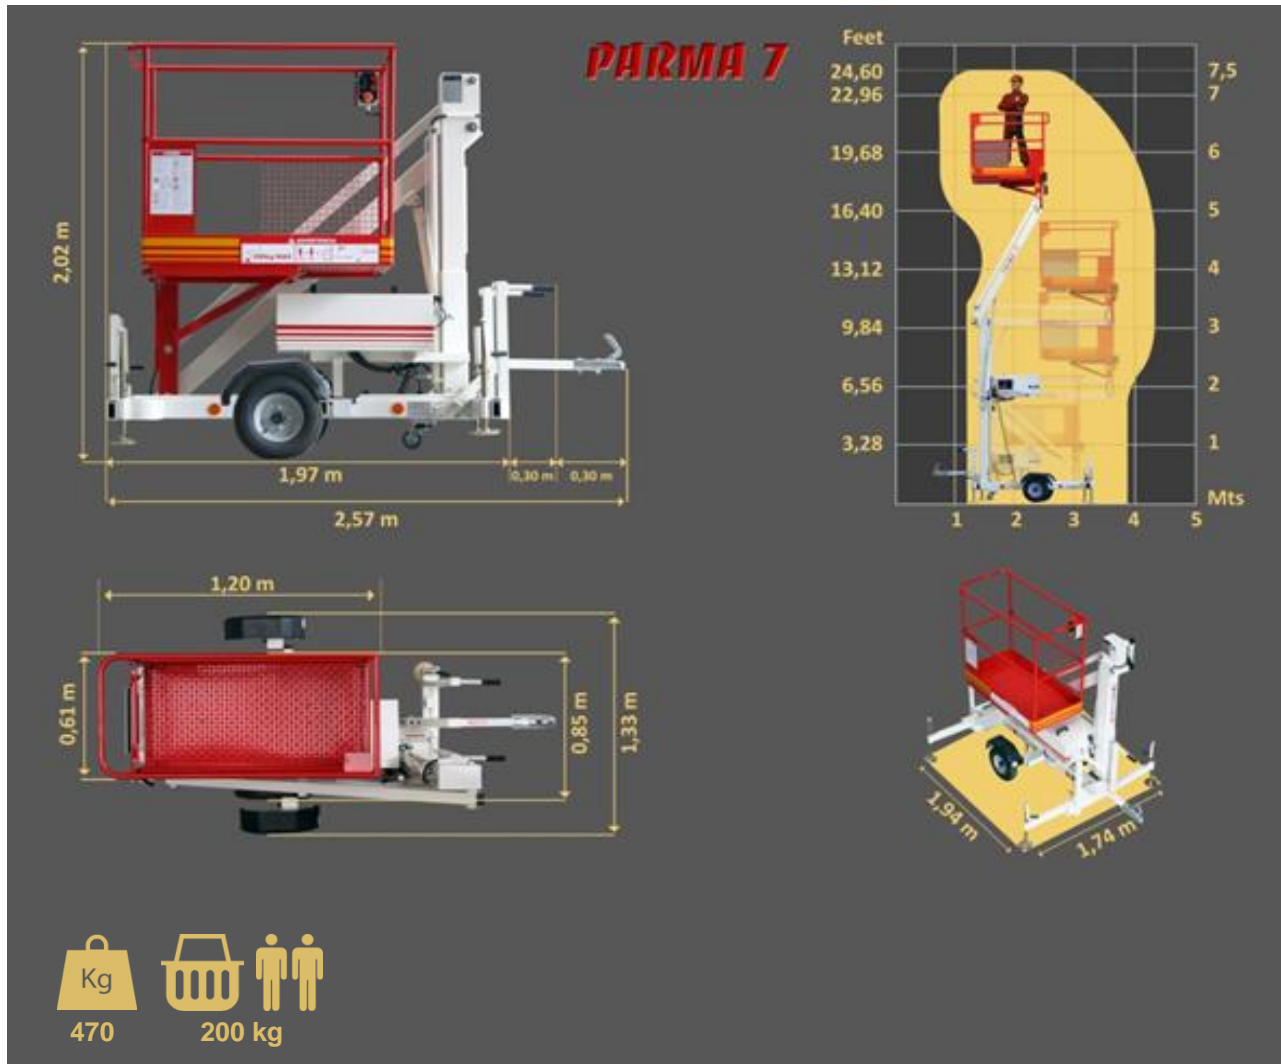

**PARMA 7**

**PLATAFORMA ELEVADORA REMOLCABLE PARA TRABAJOS EN ALTURA DE HASTA 7,5 METROS**

**VERSION ESTÁNDAR:**

- \* Alimentación 230V
- \* Nivel visual para estabilización
- \* Enganche de bola
- \* Cesta de (1,20 x 0,6) m
- \* Semieje para estrecharla en 0,75m
- \* Estabilizadores manuales con micros de seguridad
- \* Controles en cesta y suelo
- \* Descenso de emergencia desde suelo

Management System  
ISO 9001:2008  
www.tuv.com  
ID 9105060482

**PARMA 7**

**Lista de accesorios**

- 1 Toma de corriente en cesta
- 2 Rueda de repuesto
- 3 Kit de luces
- 4 Luz rotativa
- 5 Alimentación baterías
- 6 Indicador carga baterías
- 7 Enganche tipo anilla